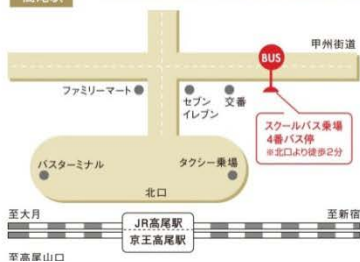

【9月28日(日) パウロ祭 スクールバス時刻表】

◇来校者用学園直通バス

時	高尾駅発	時	秋川駅発
10	00 30	10	00

◇来校者用高尾駅・秋川駅直通バス

時	高尾駅行	時	秋川駅行
12	30	13	00
13	00		

高尾駅 ☆JR中央線および京王線高尾駅北口より約15分

秋川駅 ☆JR五日市線秋川駅北口より約25分

ARReader[®]
アプリを使って、高尾駅⇄スクールバス乗場をご案内!

- 1 「App Store」や「Google Play」で「ARReader」を検索し、ダウンロードしてください。
- 2 アプリを起動して、カメラをARマーカールにかざします。

[全日制課程・普通科・共学]

聖パウロ学園高等学校

〒192-0154 東京都八王子市下恩方町 2727
TEL.042-651-3893 FAX.042-651-6331
<http://st-paul.ed.jp/>