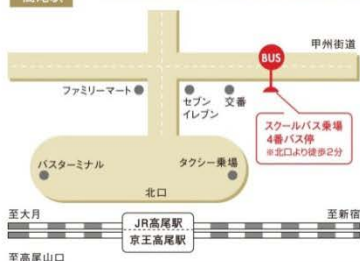

【9月27日(土) パウロ祭 スクールバス時刻表】

◇来校者用学園直通バス

時	高尾駅発	時	秋川駅発
10	00 00 30 30	10	00
11	00 30	11	10
12	00 30		
13	00		

◇来校者用高尾駅・秋川駅直通バス

時	高尾駅行	時	秋川駅行
11	30	13	00
12	00 30	14	30
13	00 30		
14	00 30		
15	00 30		

高尾駅 ☆JR中央線および京王線高尾駅北口より約15分

秋川駅 ☆JR五日市線秋川駅北口より約25分

ARReader
アプリを使って、高尾駅⇄スクールバス乗場をご案内!

- 1 「App Store」や「Google Play」で「ARReader」を検索し、ダウンロードしてください。
- 2 アプリを起動して、カメラをARマーカールにかざします。

[全日制課程・普通科・共学]
聖パウロ学園高等学校

〒192-0154 東京都八王子市下恩方町 2727
TEL.042-651-3893 FAX.042-651-6331
<http://st-paul.ed.jp/>