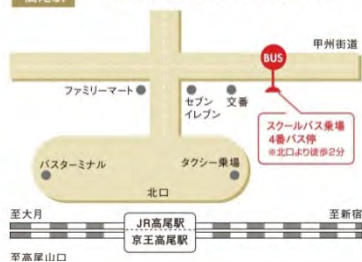

【推薦試験出願者用 スクールバス時刻表】

◇1月15日（木）学園直通バス

時	高尾駅発	時	秋川駅発
10	00	10	00
11	00		

高尾駅 ☆JR中央線および京王線高尾駅北口より約15分

秋川駅 ☆JR五日市線秋川駅北口より約25分

ARReader

アプリを使って、高尾駅⇄スクールバス乗場をご案内！

- 1 「App Store」や「Google Play」で「ARReader」を検索し、ダウンロードしてください。
- 2 アプリを起動して、カメラをARマーカールにかざします。