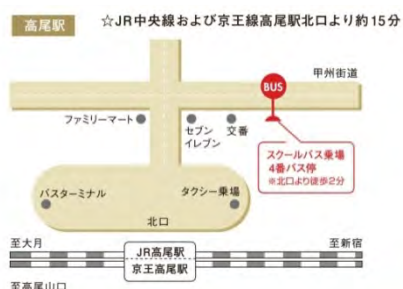

【一般試験出願者用 スクールバス時刻表】

◇1月25日(日) 学園直通バス

時	高尾駅発	時	秋川駅発
9	30	10	00
10	00		
11	00		

◇1月26日(月)～2月6日(金)(※土曜・日曜は除く) 学園直通バス

時	高尾駅発
9	50

※1月25日・26日・2月3日はそれぞれお帰りのスクールバスを運行いたします。
(その他の日のお帰りは路線バスをご利用ください。)

ARReader
アプリを使って、高尾駅⇄スクールバス乗場をご案内!

- 1 「App Store」や「Google Play」で「ARReader」を検索し、ダウンロードしてください。
- 2 アプリを起動して、カメラをARマーカールにかざします。

[全日制課程・普通科・共学]
聖パウロ学園高等学校

〒192-0154 東京都八王子市下恩方町 2727
TEL.042-651-3893 FAX.042-651-6331
<http://st-paul.ed.jp/>