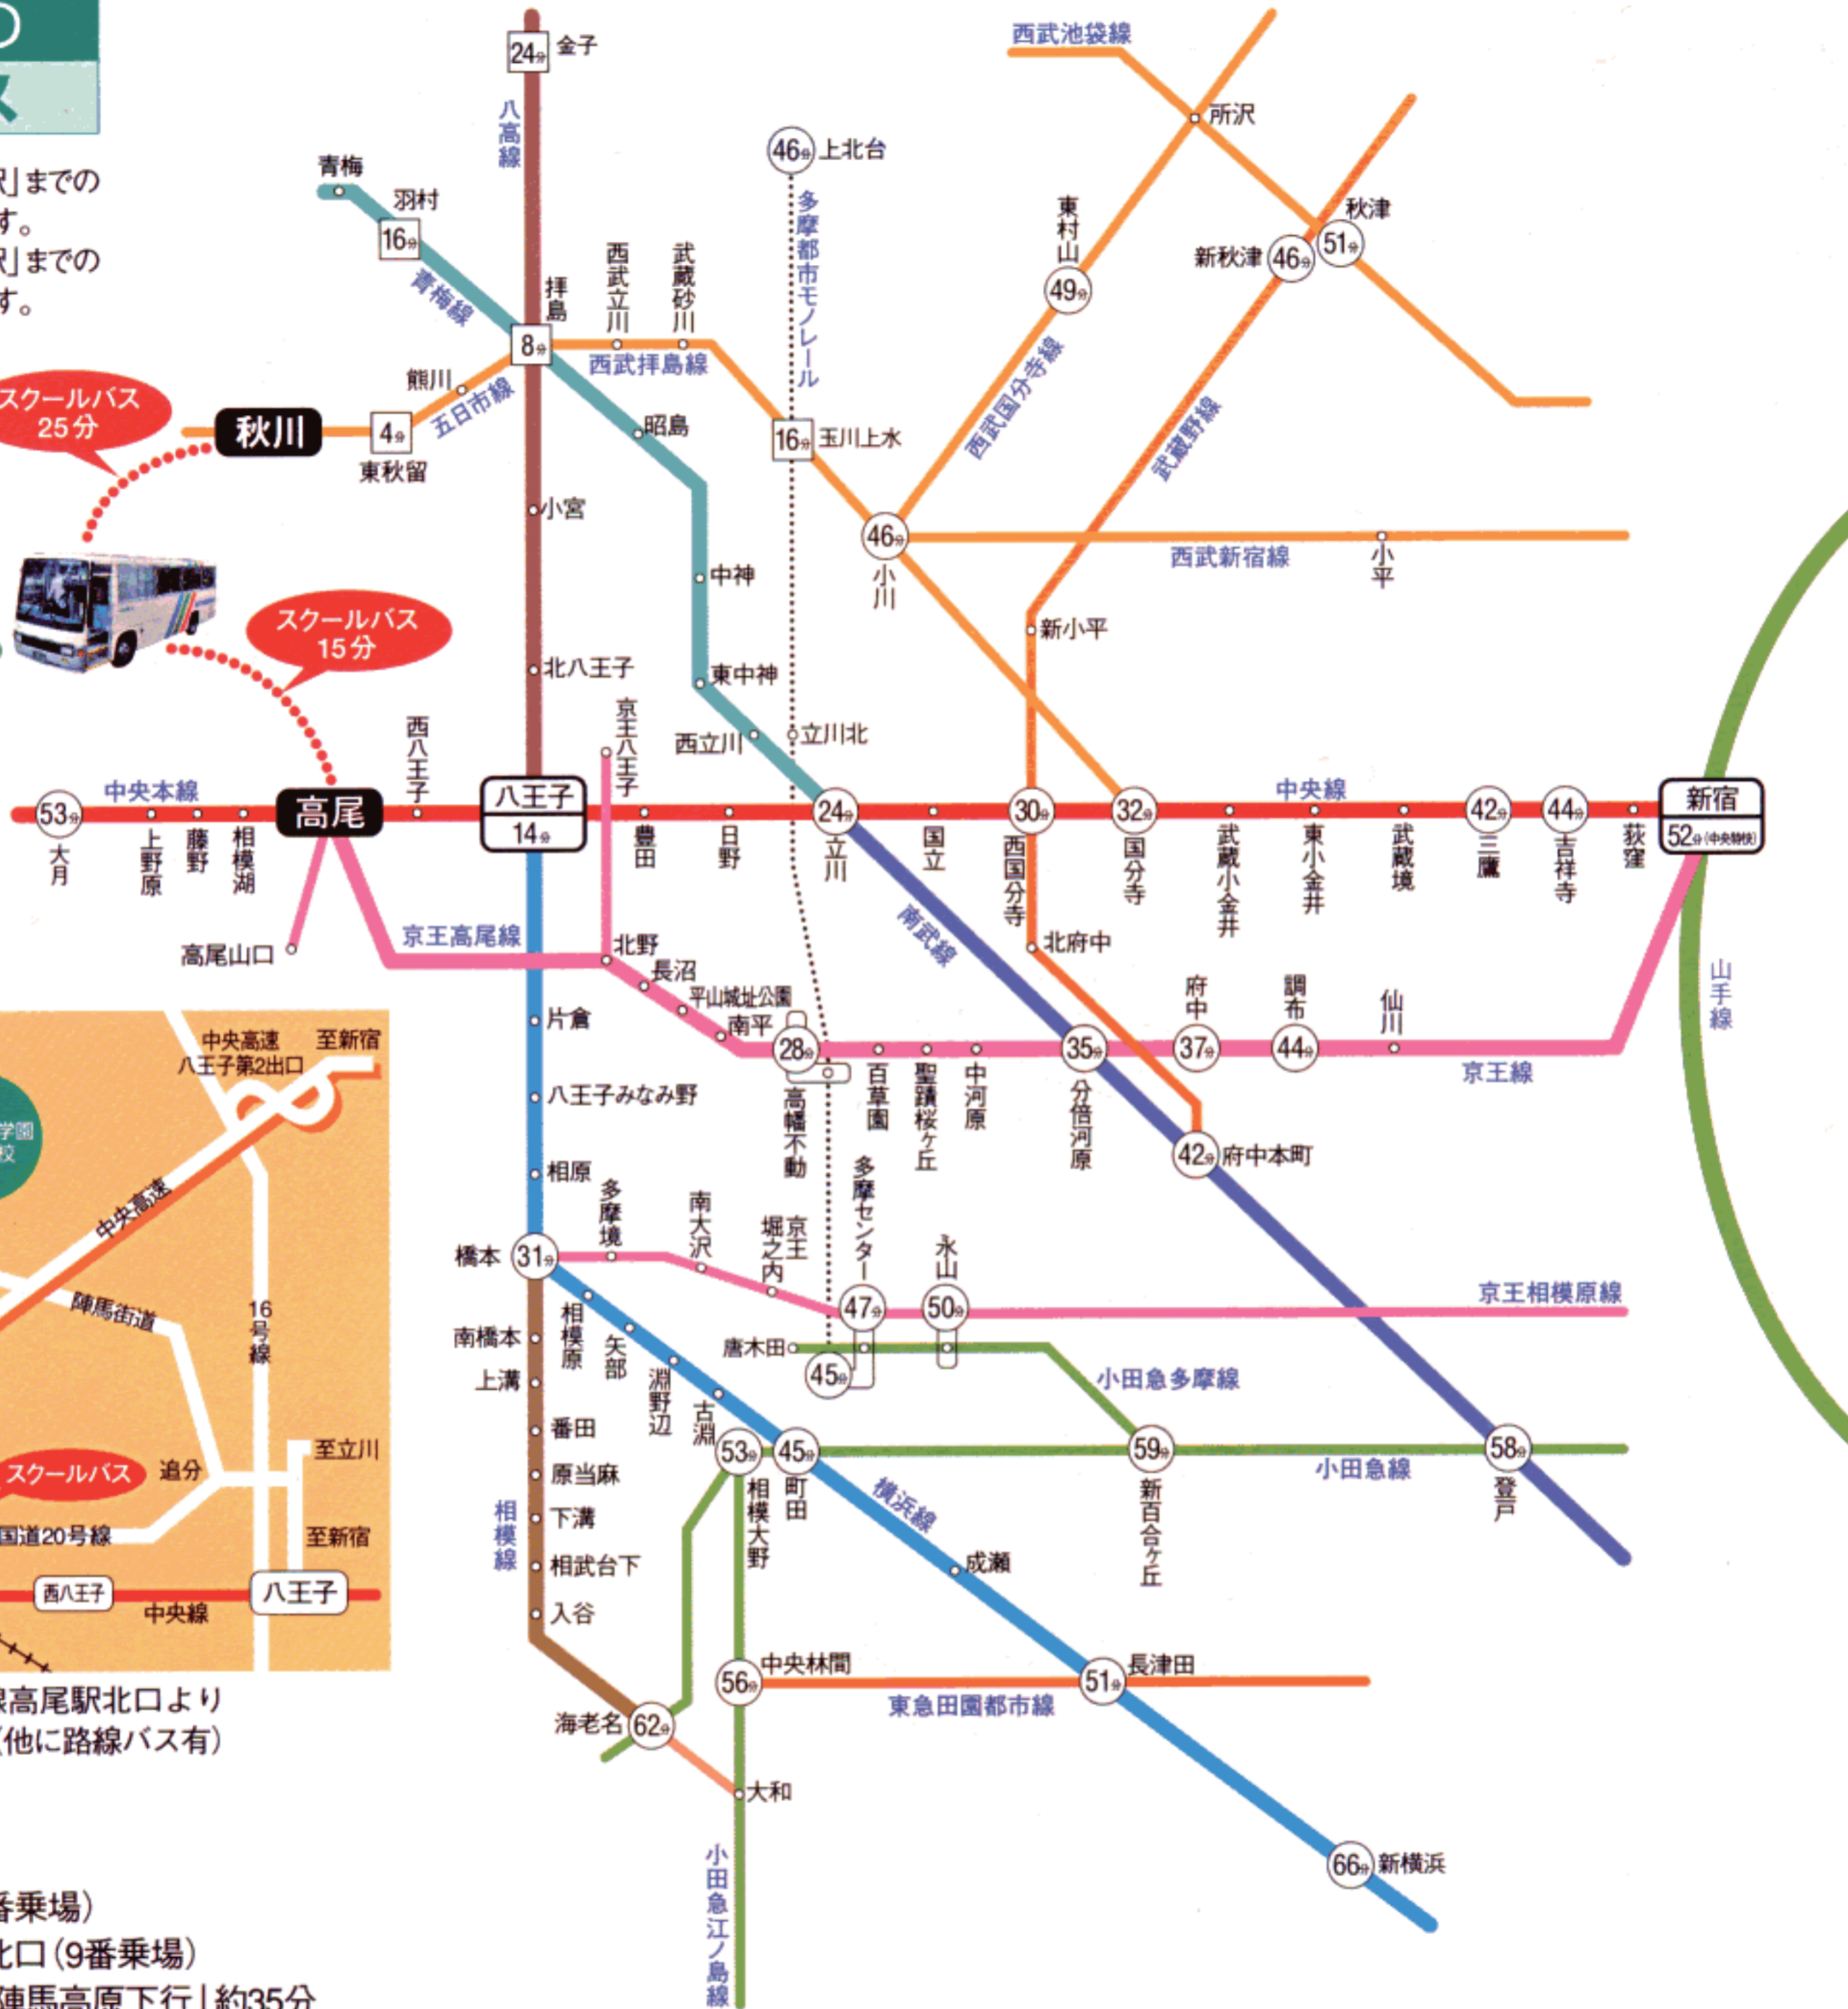

本校への アクセス

※○の中の数字は「高尾駅」までの
通学時間の目安(分)です。
□の中の数字は「秋川駅」までの
通学時間の目安(分)です。

聖パウロ学園高等学校

スクールバス
25分

スクールバス
15分

JR中央線および京王線高尾駅北口より
本校スクールバス15分 (他に路線バス有)

利用路線バス

- 京王線八王子駅(2番乗場)
およびJR八王子駅北口(9番乗場)
「大久保行」または「陣馬高原下行」約35分
大久保バス停下車徒歩10分
- JR高尾駅北口(1番乗場)発
「大久保行」約20分
大久保バス停下車徒歩10分