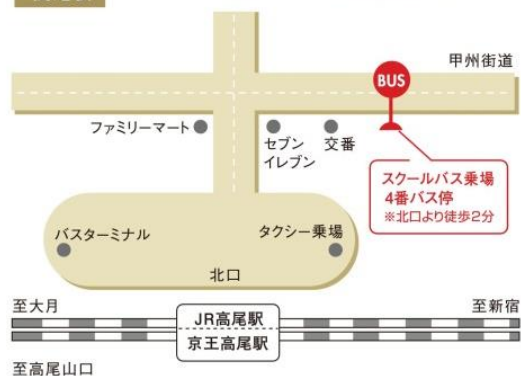

## 【推薦試験出願手続スクールバス時刻表】

1月15日（月）の出願用学園直通バス

時	高尾駅発	時	秋川駅発
9	30	10	00
10	00		

●それぞれ、お帰りのスクールバスもご用意しております。

### スクールバス

**高尾駅** ☆JR中央線および京王線高尾駅北口より約15分

**秋川駅** ☆JR五日市線秋川駅北口より約25分

[全日制課程・普通科・共学]

聖パウロ学園高等学校

〒192-0154 東京都八王子市下恩方町 2727  
TEL.042-651-3893 FAX.042-651-6331  
<http://st-paul.ed.jp/>